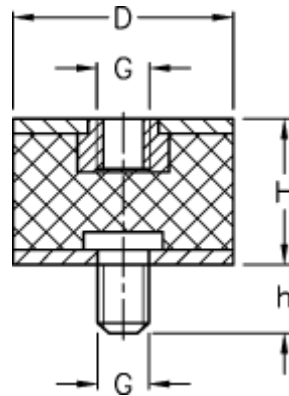

Varenummer: 51201366137960
Beskrivelse: KLEE Vibrationsdæmper type 2
75-45-2, M12/M12x37, NBR - 57 shore

Mål

D = 75
G = M12
h = 37
H = 45